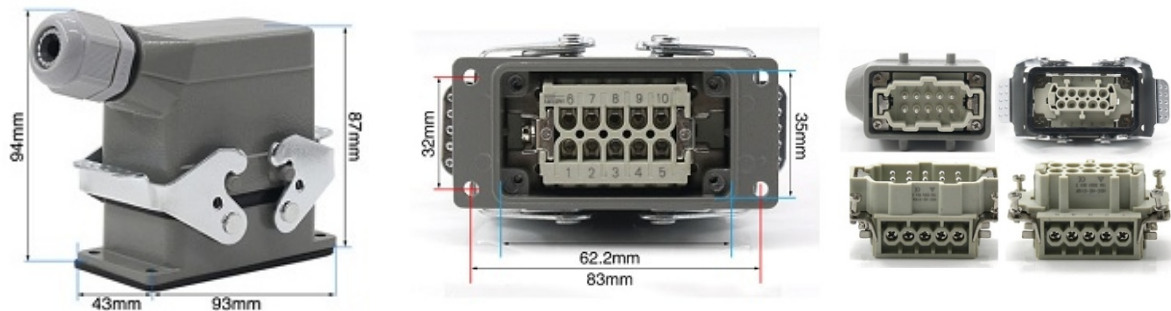

### Condições de Uso e Instalação

- Tensão Nominal: 500V
- Corrente Nominal: 16A
- Rated impulse voltage: 6KV
- Resistencia de Isolação  $\geq 10^{10} \Omega$
- Resistencia do Contato  $\leq 1m \Omega$
- Grau de Poluição: 3
- Temperatura de operação: -40°C até +125°C
- Índice de Proteção: IP65
- Ciclos de Conexão  $\geq 500$
- Sistema de Conexão por Cabo através de terminal com parafusos
- Torque de aperto  $\leq 0.5Nm$
- Numero de Entradas de Cabos: 1 (lateral ou superior)
- Material de conexão: Policarbonato
- Material dos Pinos: Liga de Cobre com banho de prata
- Material do invólucro: Alumínio fundido com pintura eletrostatica
- Cor: RAL7037 (Cinza)

## Especificações Técnicas Gerais

JC-HLC-4D	
Numero de Pinos	4
Posição dos Cabos	Lateral Direita
Prensa Cabos/Rosca	PG16 (10 a 14mm)/22,5mm
Tipo de Trava	Simple
Peso	340g

JC-HLC-4E	
Numero de Pinos	4
Posição dos Cabos	Lateral Esquerda
Prensa Cabos/Rosca	PG16 (10 a 14mm)/22,5mm
Tipo de Trava	Simple
Peso	340g

## Especificações Técnicas Gerais

JC-HLC-4S	
Numero de Pinos	4
Posição dos Cabos	Superior
Prensa Cabos/Rosca	PG16 (10 a 14mm)/22,5mm
Tipo de Trava	Simple
Peso	340g

JC-HLC-6D	
Numero de Pinos	6
Posição dos Cabos	Lateral
Prensa Cabos/Rosca	PG16 (10 a 14mm)/22,5mm
Tipo de Trava	Simple
Peso	350g

## Especificações Técnicas Gerais

JC-HLC-6S	
Numero de Pinos	6
Posição dos Cabos	Superior
Prensa Cabos/Rosca	PG16 (10 a 14mm)/22,5mm
Tipo de Trava	Simple
Peso	340g

JC-HLC-10D	
Numero de Pinos	10
Posição dos Cabos	Lateral
Prensa Cabos/Rosca	PG16 (10 a 14mm)/22,5mm
Tipo de Trava	Dupla
Peso	460g