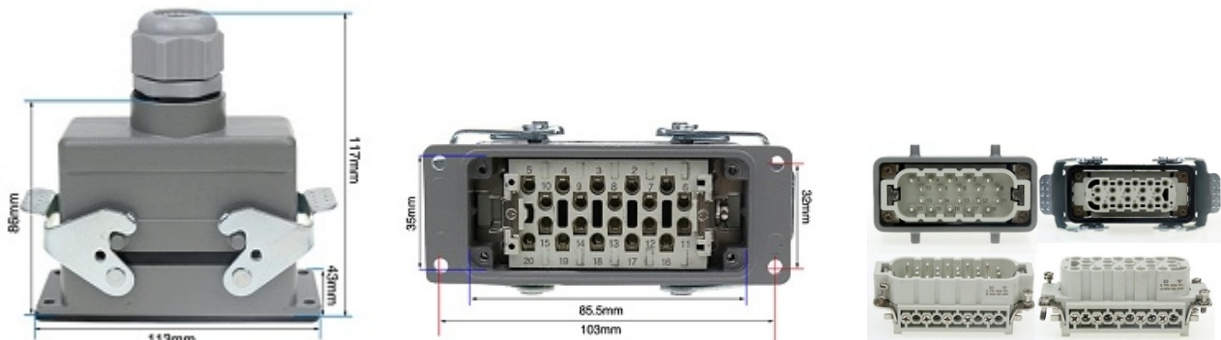

## Especificações Técnicas Gerais

JC-HLC-16S	
Numero de Pinos	16
Posição dos Cabos	Superior
Prensa Cabos/Rosca	PG21 (13 a 18mm)/28,3mm
Tipo de Trava	Dupla
Peso	530g

JC-HLC-20D	
Numero de Pinos	20
Posição dos Cabos	Lateral
Prensa Cabos/Rosca	PG21 (13 a 18mm)/28,3mm
Tipo de Trava	Dupla
Peso	650g

## Especificações Técnicas Gerais

JC-HLC-20S	
Numero de Pinos	20
Posição dos Cabos	Superior
Prensa Cabos/Rosca	PG21 (13 a 18mm)/28,3mm
Tipo de Trava	Dupla
Peso	630g

JC-HLC-24D	
Numero de Pinos	24
Posição dos Cabos	Lateral
Prensa Cabos	PG21 (13 a 18mm)/28,3mm
Tipo de Trava	Dupla
Peso	683g

## Especificações Técnicas Gerais

JC-HLC-24S	
Numero de Pinos	24
Posição dos Cabos	Superior
Prensa Cabos/Rosca	PG21 (13 a 18mm)/28,3mm
Tipo de Trava	Dupla
Peso	670g

JC-HLC-32D	
Numero de Pinos	32
Posição dos Cabos	Lateral
Prensa Cabos/Rosca	PG29 (13 a 24mm)/37mm
Tipo de Trava	Dupla
Peso	910g