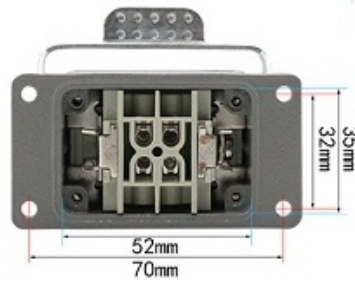

### Condições de Uso e Instalação

- Tensão Nominal: 500V
- Corrente Nominal: 16A
- Rated impulse voltage: 6KV
- Resistencia de Isolação  $\geq 10^{10} \Omega$
- Resistencia do Contato  $\leq 1m \Omega$
- Grau de Poluição: 3
- Temperatura de operação: -40°C até +125°C
- Índice de Proteção: IP65
- Ciclos de Conexão  $\geq 500$
- Sistema de Conexão por Cabo através de terminal com parafusos
- Torque de aperto  $\leq 0.5Nm$
- Numero de Entradas de Cabos: 1 (lateral ou superior)
- Material de conexão: Policarbonato
- Material dos Pinos: Liga de Cobre com banho de prata
- Material do invólucro: Alumínio fundido com pintura eletrostatica
- Cor: RAL7037 (Cinza)

## Especificações Técnicas Gerais

JC-HLC-4D	
Numero de Pinos	4
Posição dos Cabos	Lateral Direita
Prensa Cabos/Rosca	PG16 (10 a 14mm)/22,5mm
Tipo de Trava	Simple
Peso	340g

JC-HLC-4E	
Numero de Pinos	4
Posição dos Cabos	Lateral Esquerda
Prensa Cabos/Rosca	PG16 (10 a 14mm)/22,5mm
Tipo de Trava	Simple
Peso	340g

## Especificações Técnicas Gerais

JC-HLC-4S	
Numero de Pinos	4
Posição dos Cabos	Superior
Prensa Cabos/Rosca	PG16 (10 a 14mm)/22,5mm
Tipo de Trava	Simple
Peso	340g

JC-HLC-6D	
Numero de Pinos	6
Posição dos Cabos	Lateral
Prensa Cabos/Rosca	PG16 (10 a 14mm)/22,5mm
Tipo de Trava	Simple
Peso	350g

## Especificações Técnicas Gerais

JC-HLC-6S	
Numero de Pinos	6
Posição dos Cabos	Superior
Prensa Cabos/Rosca	PG16 (10 a 14mm)/22,5mm
Tipo de Trava	Simple
Peso	340g

JC-HLC-10D	
Numero de Pinos	10
Posição dos Cabos	Lateral
Prensa Cabos/Rosca	PG16 (10 a 14mm)/22,5mm
Tipo de Trava	Dupla
Peso	460g