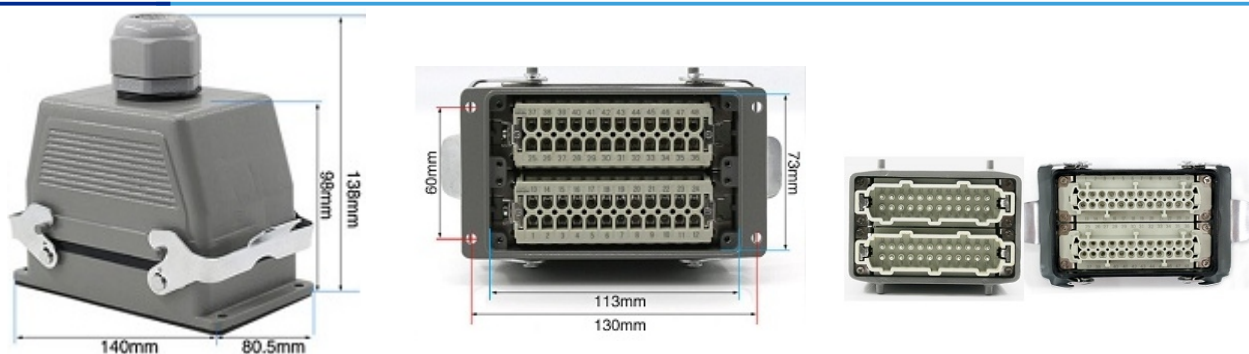

## Especificações Técnicas Gerais

JC-HLC-24S	
Numero de Pinos	24
Posição dos Cabos	Superior
Prensa Cabos/Rosca	PG21 (13 a 18mm)/28,3mm
Tipo de Trava	Dupla
Peso	670g

JC-HLC-32D	
Numero de Pinos	32
Posição dos Cabos	Lateral
Prensa Cabos/Rosca	PG29 (13 a 24mm)/37mm
Tipo de Trava	Dupla
Peso	910g

## Especificações Técnicas Gerais

JC-HLC-32S	
Numero de Pinos	32
Posição dos Cabos	Superior
Prensa Cabos/Rosca	PG29 (13 a 24mm)/37mm
Tipo de Trava	Dupla
Peso	910g

JC-HLC-48D	
Numero de Pinos	48
Posição dos Cabos	Lateral
Prensa Cabos/Rosca	PG29 (13 a 24mm)/37mm
Tipo de Trava	Dupla
Peso	910g

## Especificações Técnicas Gerais

JC-HLC-48S	
Numero de Pinos	48
Posição dos Cabos	Superior
Prensa Cabos/Rosca	PG29 (13 a 24mm)/37mm
Tipo de Trava	Dupla
Peso	1100g