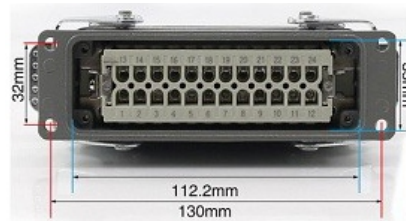

Especificações Técnicas Gerais

JC-HLC-24S	
Numero de Pinos	24
Posição dos Cabos	Superior
Prensa Cabos/Rosca	PG21 (13 a 18mm)/28,3mm
Tipo de Trava	Dupla
Peso	670g