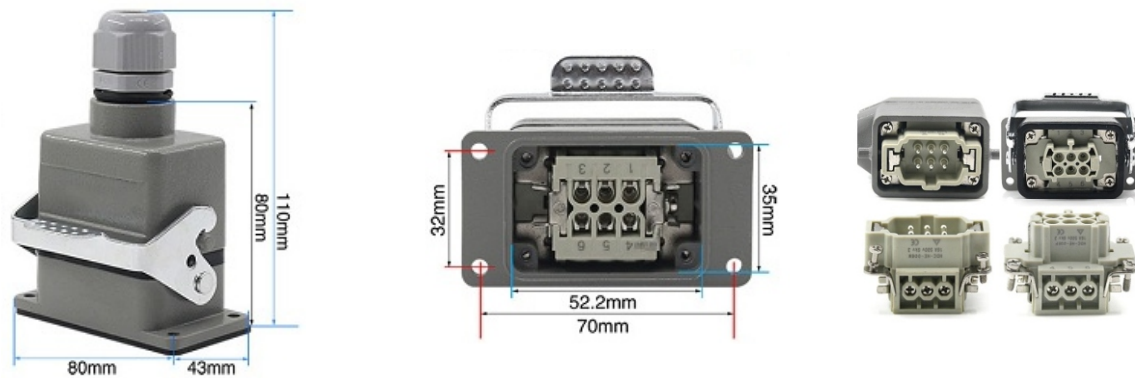

### Condições de Uso e Instalação

- Tensão Nominal: 500V
- Corrente Nominal: 16A
- Rated impulse voltage: 6KV
- Resistencia de Isolação  $\geq 10^{10} \Omega$
- Resistencia do Contato  $\leq 1m \Omega$
- Grau de Poluição: 3
- Temperatura de operação: -40°C até +125°C
- Índice de Proteção: IP65
- Ciclos de Conexão  $\geq 500$
- Sistema de Conexão por Cabo através de terminal com parafusos
- Torque de aperto  $\leq 0.5Nm$
- Numero de Entradas de Cabos: 1 (lateral ou superior)
- Material de conexão: Policarbonato
- Material dos Pinos: Liga de Cobre com banho de prata
- Material do invólucro: Alumínio fundido com pintura eletrostatica
- Cor: RAL7037 (Cinza)

## Especificações Técnicas Gerais

JC-HLC-4D	
Numero de Pinos	4
Posição dos Cabos	Lateral Direita
Prensa Cabos/Rosca	PG16 (10 a 14mm)/22,5mm
Tipo de Trava	Simple
Peso	340g

JC-HLC-4E	
Numero de Pinos	4
Posição dos Cabos	Lateral Esquerda
Prensa Cabos/Rosca	PG16 (10 a 14mm)/22,5mm
Tipo de Trava	Simple
Peso	340g

## Especificações Técnicas Gerais

JC-HLC-4S	
Numero de Pinos	4
Posição dos Cabos	Superior
Prensa Cabos/Rosca	PG16 (10 a 14mm)/22,5mm
Tipo de Trava	Simple
Peso	340g

JC-HLC-6D	
Numero de Pinos	6
Posição dos Cabos	Lateral
Prensa Cabos/Rosca	PG16 (10 a 14mm)/22,5mm
Tipo de Trava	Simple
Peso	350g

## Especificações Técnicas Gerais

JC-HLC-6S	
Numero de Pinos	6
Posição dos Cabos	Superior
Prensa Cabos/Rosca	PG16 (10 a 14mm)/22,5mm
Tipo de Trava	Simple
Peso	340g

JC-HLC-10D	
Numero de Pinos	10
Posição dos Cabos	Lateral
Prensa Cabos/Rosca	PG16 (10 a 14mm)/22,5mm
Tipo de Trava	Dupla
Peso	460g