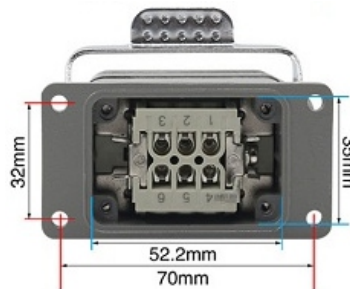

### Condições de Uso e Instalação

- Tensão Nominal: 500V
- Corrente Nominal: 16A
- Rated impulse voltage: 6KV
- Resistencia de Isolação  $\geq 10^{10} \Omega$
- Resistencia do Contato  $\leq 1m \Omega$
- Grau de Poluição: 3
- Temperatura de operação: -40°C até +125°C
- Índice de Proteção: IP65
- Ciclos de Conexão  $\geq 500$
- Sistema de Conexão por Cabo através de terminal com parafusos
- Torque de aperto  $\leq 0.5Nm$
- Numero de Entradas de Cabos: 1 (lateral ou superior)
- Material de conexão: Policarbonato
- Material dos Pinos: Liga de Cobre com banho de prata
- Material do invólucro: Alumínio fundido com pintura eletrostatica
- Cor: RAL7037 (Cinza)

## Especificações Técnicas Gerais

JC-HLC-4D	
Numero de Pinos	4
Posição dos Cabos	Lateral Direita
Prensa Cabos/Rosca	PG16 (10 a 14mm)/22,5mm
Tipo de Trava	Simple
Peso	340g

JC-HLC-4E	
Numero de Pinos	4
Posição dos Cabos	Lateral Esquerda
Prensa Cabos/Rosca	PG16 (10 a 14mm)/22,5mm
Tipo de Trava	Simple
Peso	340g

## Especificações Técnicas Gerais

JC-HLC-4S	
Numero de Pinos	4
Posição dos Cabos	Superior
Prensa Cabos/Rosca	PG16 (10 a 14mm)/22,5mm
Tipo de Trava	Simple
Peso	340g

JC-HLC-6D	
Numero de Pinos	6
Posição dos Cabos	Lateral
Prensa Cabos/Rosca	PG16 (10 a 14mm)/22,5mm
Tipo de Trava	Simple
Peso	350g

## Especificações Técnicas Gerais

JC-HLC-6S	
Numero de Pinos	6
Posição dos Cabos	Superior
Prensa Cabos/Rosca	PG16 (10 a 14mm)/22,5mm
Tipo de Trava	Simple
Peso	340g

JC-HLC-10D	
Numero de Pinos	10
Posição dos Cabos	Lateral
Prensa Cabos/Rosca	PG16 (10 a 14mm)/22,5mm
Tipo de Trava	Dupla
Peso	460g