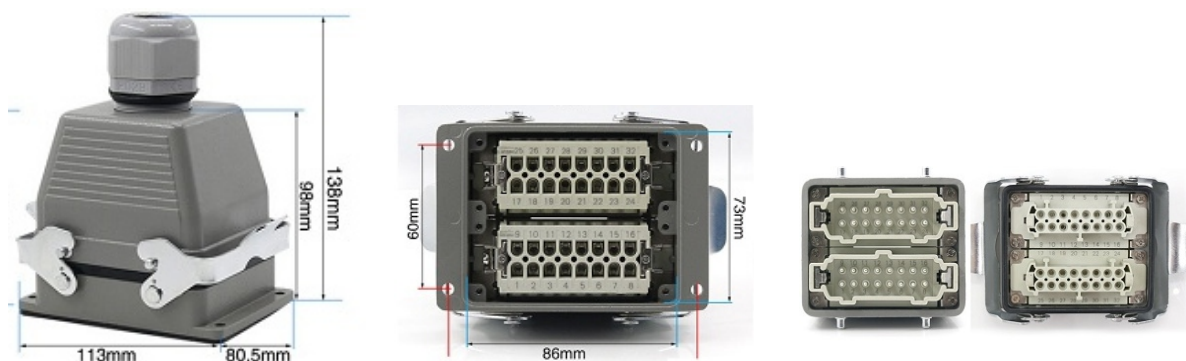

## Especificações Técnicas Gerais

JC-HLC-20S	
Numero de Pinos	20
Posição dos Cabos	Superior
Prensa Cabos/Rosca	PG21 (13 a 18mm)/28,3mm
Tipo de Trava	Dupla
Peso	630g

JC-HLC-24D	
Numero de Pinos	24
Posição dos Cabos	Lateral
Prensa Cabos	PG21 (13 a 18mm)/28,3mm
Tipo de Trava	Dupla
Peso	683g

## Especificações Técnicas Gerais

JC-HLC-24S	
Numero de Pinos	24
Posição dos Cabos	Superior
Prensa Cabos/Rosca	PG21 (13 a 18mm)/28,3mm
Tipo de Trava	Dupla
Peso	670g

JC-HLC-32D	
Numero de Pinos	32
Posição dos Cabos	Lateral
Prensa Cabos/Rosca	PG29 (13 a 24mm)/37mm
Tipo de Trava	Dupla
Peso	910g

## Especificações Técnicas Gerais

JC-HLC-32S	
Numero de Pinos	32
Posição dos Cabos	Superior
Prensa Cabos/Rosca	PG29 (13 a 24mm)/37mm
Tipo de Trava	Dupla
Peso	910g

JC-HLC-48D	
Numero de Pinos	48
Posição dos Cabos	Lateral
Prensa Cabos/Rosca	PG29 (13 a 24mm)/37mm
Tipo de Trava	Dupla
Peso	910g