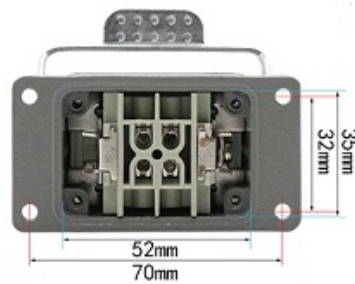

### Condições de Uso e Instalação

- Tensão Nominal: 500V
- Corrente Nominal: 16A
- Rated impulse voltage: 6KV
- Resistencia de Isolação  $\geq 10^{10} \Omega$
- Resistencia do Contato  $\leq 1m \Omega$
- Grau de Poluição: 3
- Temperatura de operação: -40°C até +125°C
- Índice de Proteção: IP65
- Ciclos de Conexão  $\geq 500$
- Sistema de Conexão por Cabo através de terminal com parafusos
- Torque de aperto  $\leq 0.5Nm$
- Numero de Entradas de Cabos: 1 (lateral ou superior)
- Material de conexão: Policarbonato
- Material dos Pinos: Liga de Cobre com banho de prata
- Material do invólucro: Alumínio fundido com pintura eletrostatica
- Cor: RAL7037 (Cinza)

## Especificações Técnicas Gerais

JC-HLC-4D	
Numero de Pinos	4
Posição dos Cabos	Lateral Direita
Prensa Cabos/Rosca	PG16 (10 a 14mm)/22,5mm
Tipo de Trava	Simple
Peso	340g

JC-HLC-4E	
Numero de Pinos	4
Posição dos Cabos	Lateral Esquerda
Prensa Cabos/Rosca	PG16 (10 a 14mm)/22,5mm
Tipo de Trava	Simple
Peso	340g

## Especificações Técnicas Gerais

JC-HLC-16S	
Numero de Pinos	16
Posição dos Cabos	Superior
Prensa Cabos/Rosca	PG21 (13 a 18mm)/28,3mm
Tipo de Trava	Dupla
Peso	530g

JC-HLC-20D	
Numero de Pinos	20
Posição dos Cabos	Lateral
Prensa Cabos/Rosca	PG21 (13 a 18mm)/28,3mm
Tipo de Trava	Dupla
Peso	650g

## Especificações Técnicas Gerais

JC-HLC-48S	
Numero de Pinos	48
Posição dos Cabos	Superior
Prensa Cabos/Rosca	PG29 (13 a 24mm)/37mm
Tipo de Trava	Dupla
Peso	1100g