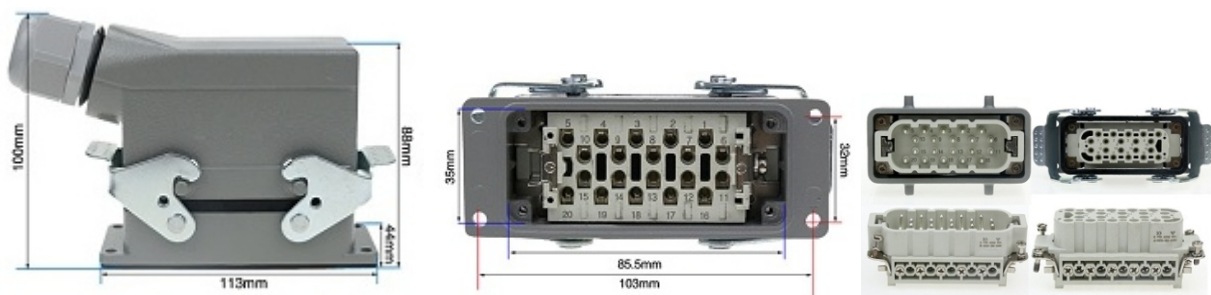

### JC-HLC-10S

Numero de Pinos	10
Posição dos Cabos	Superior
Prensa Cabos/Rosca	PG16 (10 a 14mm)/22,5mm
Tipo de Trava	Dupla
Peso	434g

### JC-HLC-16D

Numero de Pinos	16
Posição dos Cabos	Lateral
Prensa Cabos/Rosca	PG21 (13 a 18mm)/28,3mm
Tipo de Trava	Dupla
Peso	570g

## Especificações Técnicas Gerais

JC-HLC-16S	
Numero de Pinos	16
Posição dos Cabos	Superior
Prensa Cabos/Rosca	PG21 (13 a 18mm)/28,3mm
Tipo de Trava	Dupla
Peso	530g

JC-HLC-20D	
Numero de Pinos	20
Posição dos Cabos	Lateral
Prensa Cabos/Rosca	PG21 (13 a 18mm)/28,3mm
Tipo de Trava	Dupla
Peso	650g