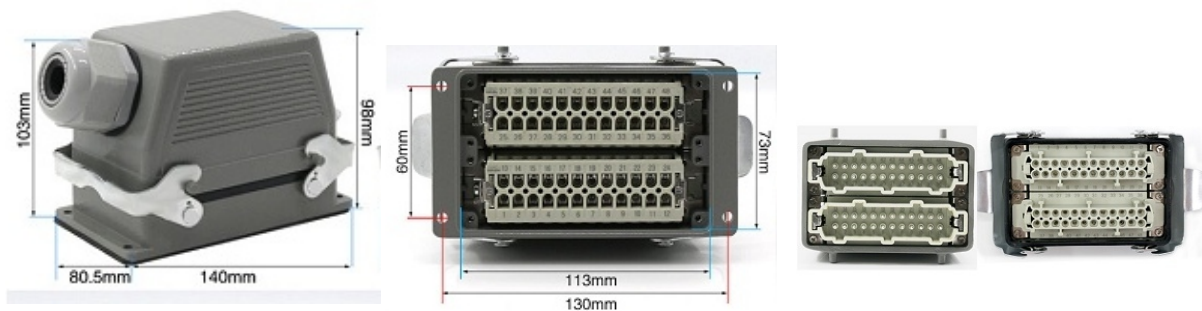

## Especificações Técnicas Gerais

JC-HLC-24S	
Numero de Pinos	24
Posição dos Cabos	Superior
Prensa Cabos/Rosca	PG21 (13 a 18mm)/28,3mm
Tipo de Trava	Dupla
Peso	670g

JC-HLC-32D	
Numero de Pinos	32
Posição dos Cabos	Lateral
Prensa Cabos/Rosca	PG29 (13 a 24mm)/37mm
Tipo de Trava	Dupla
Peso	910g

## Especificações Técnicas Gerais

JC-HLC-32S	
Numero de Pinos	32
Posição dos Cabos	Superior
Prensa Cabos/Rosca	PG29 (13 a 24mm)/37mm
Tipo de Trava	Dupla
Peso	910g

JC-HLC-48D	
Numero de Pinos	48
Posição dos Cabos	Lateral
Prensa Cabos/Rosca	PG29 (13 a 24mm)/37mm
Tipo de Trava	Dupla
Peso	910g