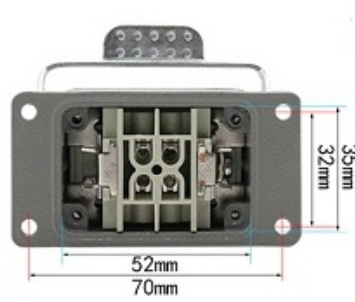

### Condições de Uso e Instalação

- Tensão Nominal: 500V
- Corrente Nominal: 16A
- Rated impulse voltage: 6KV
- Resistencia de Isolação  $\geq 10^{10} \Omega$
- Resistencia do Contato  $\leq 1m \Omega$
- Grau de Poluição: 3
- Temperatura de operação: -40°C até +125°C
- Índice de Proteção: IP65
- Ciclos de Conexão  $\geq 500$
- Sistema de Conexão por Cabo através de terminal com parafusos
- Torque de aperto  $\leq 0.5Nm$
- Numero de Entradas de Cabos: 1 (lateral ou superior)
- Material de conexão: Policarbonato
- Material dos Pinos: Liga de Cobre com banho de prata
- Material do invólucro: Alumínio fundido com pintura eletrostatica
- Cor: RAL7037 (Cinza)

## Especificações Técnicas Gerais

JC-HLC-4D	
Numero de Pinos	4
Posição dos Cabos	Lateral Direita
Prensa Cabos/Rosca	PG16 (10 a 14mm)/22,5mm
Tipo de Trava	Simple
Peso	340g

JC-HLC-4E	
Numero de Pinos	4
Posição dos Cabos	Lateral Esquerda
Prensa Cabos/Rosca	PG16 (10 a 14mm)/22,5mm
Tipo de Trava	Simple
Peso	340g

## Especificações Técnicas Gerais

JC-HLC-4S	
Numero de Pinos	4
Posição dos Cabos	Superior
Prensa Cabos/Rosca	PG16 (10 a 14mm)/22,5mm
Tipo de Trava	Simple
Peso	340g

JC-HLC-6D	
Numero de Pinos	6
Posição dos Cabos	Lateral
Prensa Cabos/Rosca	PG16 (10 a 14mm)/22,5mm
Tipo de Trava	Simple
Peso	350g

## Especificações Técnicas Gerais

JC-HLC-48S	
Numero de Pinos	48
Posição dos Cabos	Superior
Prensa Cabos/Rosca	PG29 (13 a 24mm)/37mm
Tipo de Trava	Dupla
Peso	1100g