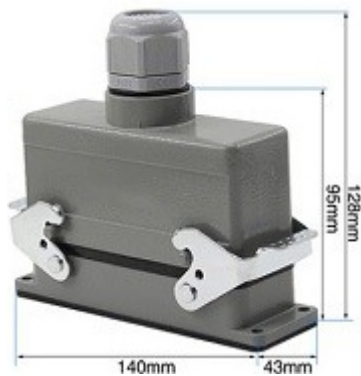

## Especificações Técnicas Gerais

JC-HLC-16S	
Numero de Pinos	16
Posição dos Cabos	Superior
Prensa Cabos/Rosca	PG21 (13 a 18mm)/28,3mm
Tipo de Trava	Dupla
Peso	530g

JC-HLC-20D	
Numero de Pinos	20
Posição dos Cabos	Lateral
Prensa Cabos/Rosca	PG21 (13 a 18mm)/28,3mm
Tipo de Trava	Dupla
Peso	650g

## Especificações Técnicas Gerais

JC-HLC-20S	
Numero de Pinos	20
Posição dos Cabos	Superior
Prensa Cabos/Rosca	PG21 (13 a 18mm)/28,3mm
Tipo de Trava	Dupla
Peso	630g

JC-HLC-24D	
Numero de Pinos	24
Posição dos Cabos	Lateral
Prensa Cabos	PG21 (13 a 18mm)/28,3mm
Tipo de Trava	Dupla
Peso	683g

## Especificações Técnicas Gerais

JC-HLC-24S	
Numero de Pinos	24
Posição dos Cabos	Superior
Prensa Cabos/Rosca	PG21 (13 a 18mm)/28,3mm
Tipo de Trava	Dupla
Peso	670g

JC-HLC-32D	
Numero de Pinos	32
Posição dos Cabos	Lateral
Prensa Cabos/Rosca	PG29 (13 a 24mm)/37mm
Tipo de Trava	Dupla
Peso	910g

## Especificações Técnicas Gerais

JC-HLC-32S	
Numero de Pinos	32
Posição dos Cabos	Superior
Prensa Cabos/Rosca	PG29 (13 a 24mm)/37mm
Tipo de Trava	Dupla
Peso	910g

JC-HLC-48D	
Numero de Pinos	48
Posição dos Cabos	Lateral
Prensa Cabos/Rosca	PG29 (13 a 24mm)/37mm
Tipo de Trava	Dupla
Peso	910g