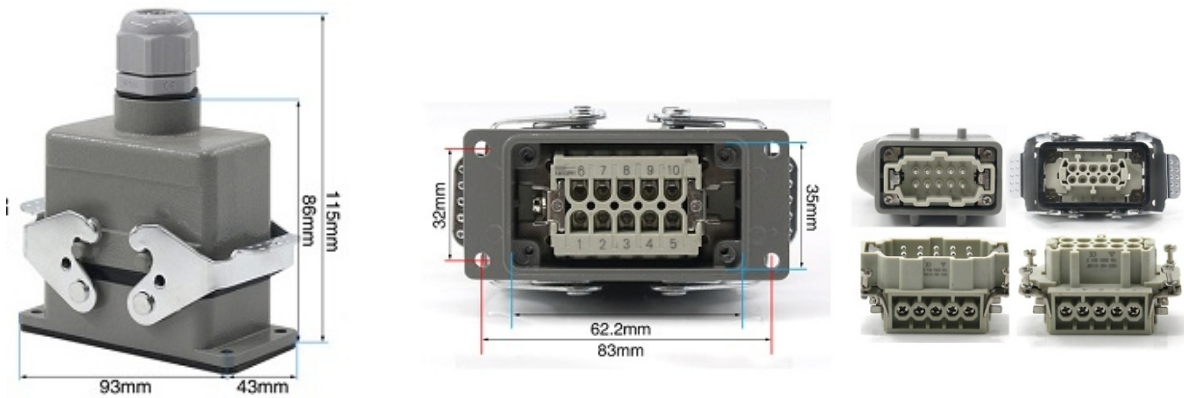

Especificações Técnicas Gerais

JC-HLC-10S

Numero de Pinos	10
Posição dos Cabos	Superior
Prensa Cabos/Rosca	PG16 (10 a 14mm)/22,5mm
Tipo de Trava	Dupla
Peso	434g